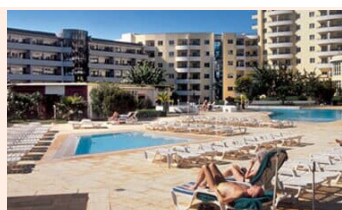

DORISOL ESTRELÍCIA HOTEL

JARDINS D'ALMADA SUITE HOTEL

HOTEL DO CENTRO

prices per person	TWIN	SINGLE	TWIN	SINGLE	TWIN	SINGLE
Package 1 night stay	83,50	108,25	82,59	104,67	82,98	144,50
Package 2 nights stay	112,00	161,50	110,18	154,34	110,96	234,00
Package 3 nights stay	140,50	214,75	137,77	204,01	138,94	323,50
Package 4 nights stay	169,00	268,00	165,36	253,68	166,92	413,00
Package 7 nights stay	254,50	427,75	248,13	402,69	250,86	681,50